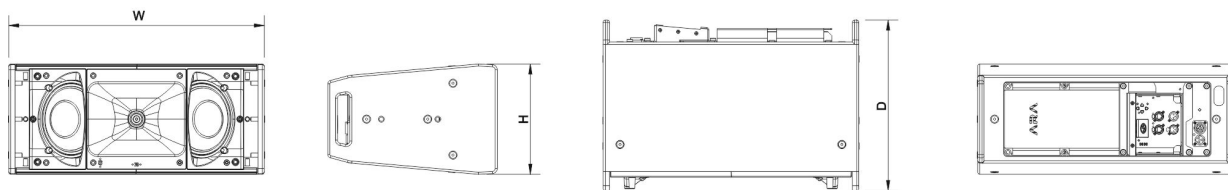

Потребление тока 230 V / 115 V

1.8 A/3.6 A

Корпус

Материал корпуса	Берёзовая фанера
Конструкция корпуса	Трапецевидный 5°
Подвес	M10
Покрытие	ISO-flex Paint
Цвет	Чёрный
Уровень защиты	IP43
Размеры (ВxШxГ)	265 x 610 x 405 мм
Вес нетто	23,4 кг

Компоненты

НЧ динамик	8GXN
ВЧ динамик	M-78N

РАЗМЕРЫ

ARA P28.74

SOUND WITH SOUL