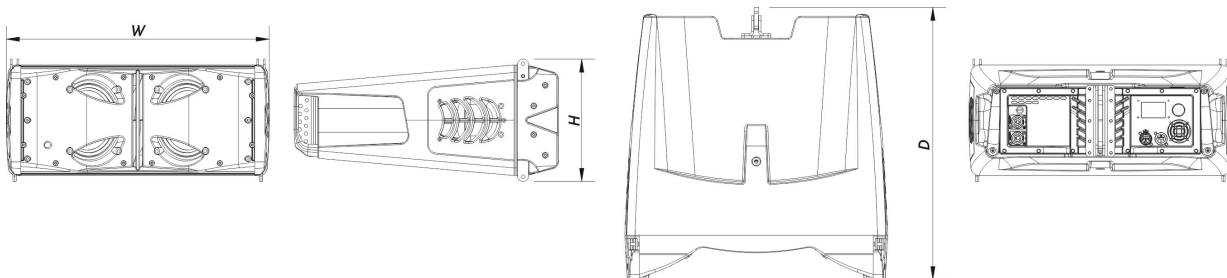

Корпус

Материал корпуса	Полипропилен
Конструкция корпуса	Трапецевидный
Подвес	Индивидуальная система подвеса
Цвет	Чёрный
Размеры (В x Ш x Г)	280 x 635 x 525 мм
Вес нетто	20,0 кг
Компоненты	
ВЧ динамик	M-60

РАЗМЕРЫ

EVENT 28A

SOUND WITH SOUL